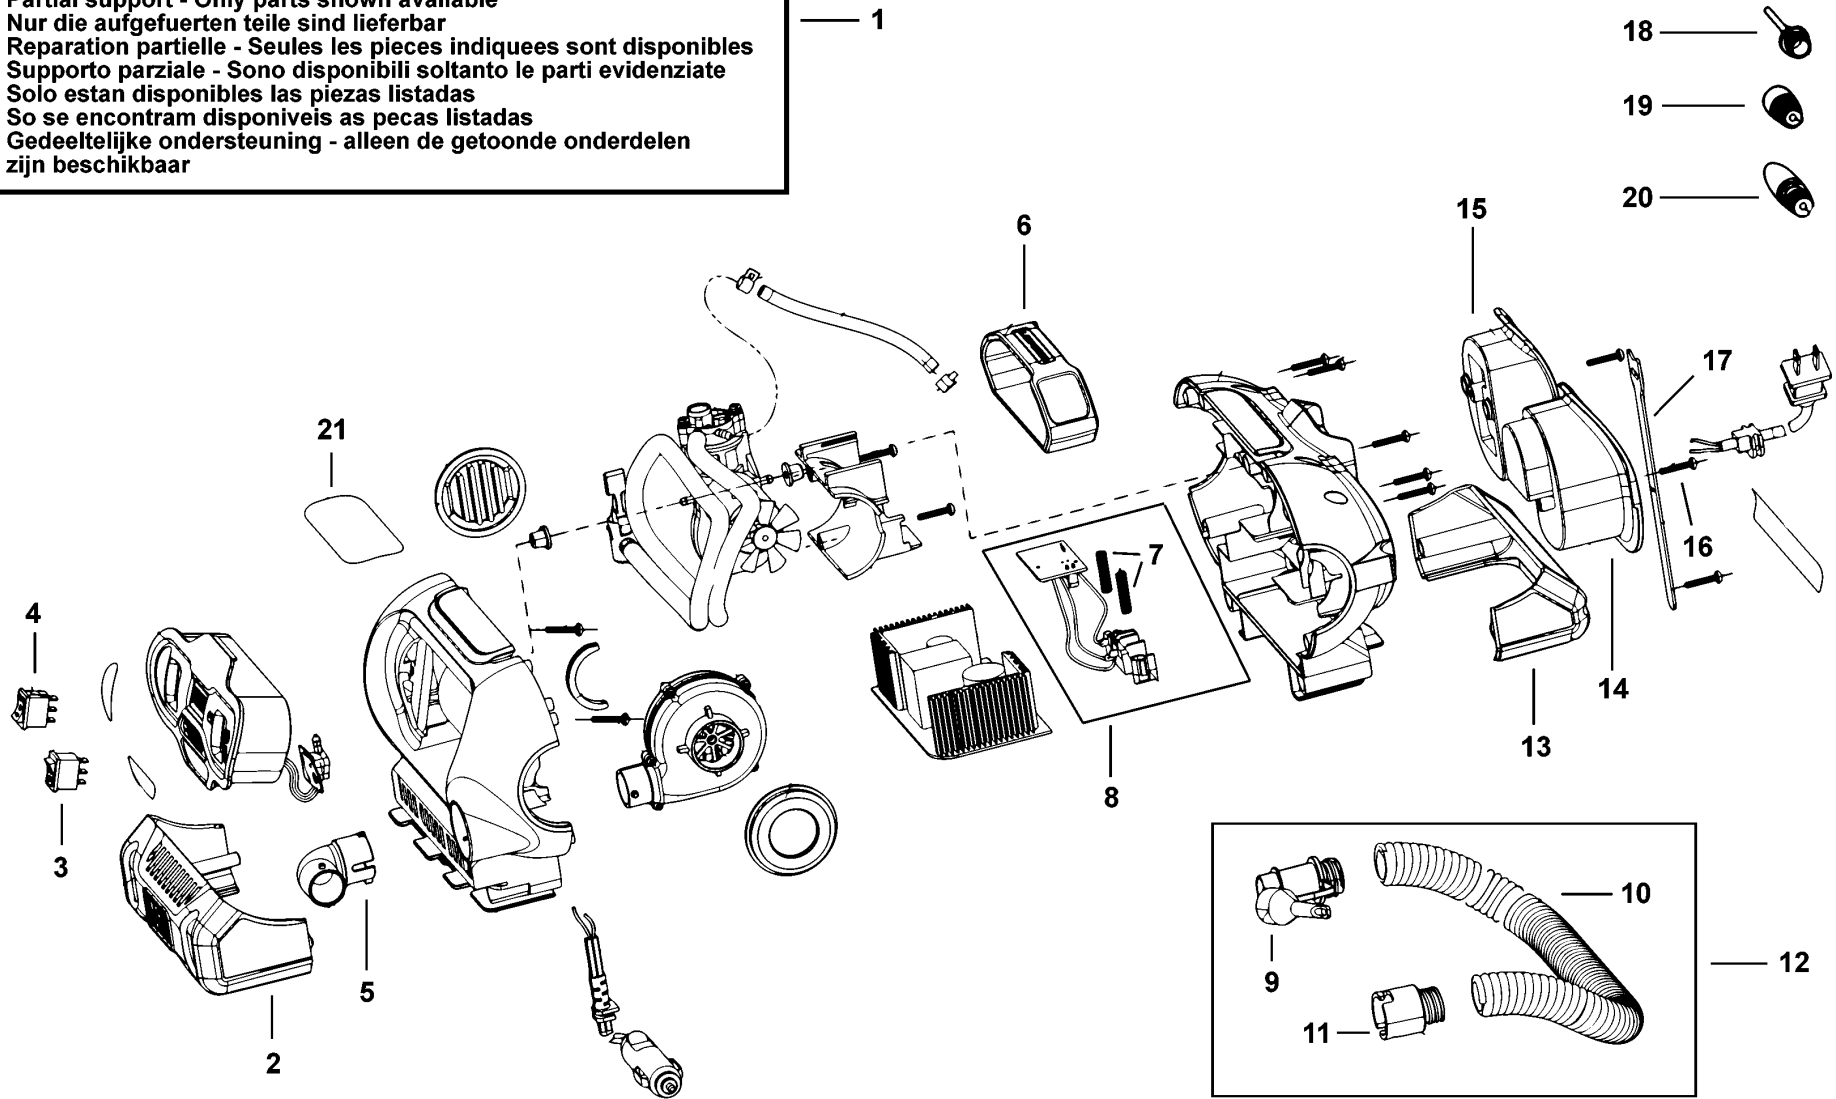

Partial support - Only parts shown available
Nur die aufgeführten teile sind lieferbar
Reparation partielle - Seules les pieces indiquees sont disponibles
Supporto parziale - Sono disponibili soltanto le parti evidenziate
Solo estan disponibles las piezas listadas
So se encontram disponiveis as pecas listadas
Gedeeltelijke ondersteuning - alleen de getoonde onderdelen zijn beschikbaar

Parts List BDCINF18 INFLATOR 1

Item	Part Number	Qty	Part Description	General Description	Other Info	Repair Inst	Markets
1	000000-05	1	PARTIAL SUPPORT - ONLY PARTS L		BDCINF18N	No	XJ
2	1004739-62	1	PANEL FRONT			No	
3	1004739-63	1	SWITCH	MODE		No	
4	1004739-64	1	SWITCH	AC/DC		No	
5	1004739-80	1	ELBOW TUBE			No	
6	1004739-65	1	HANDLE			No	
7	1004739-79	1	SPRING	PAIR		No	
8	1004739-78	1	TERMINAL SA	BATTERY		No	
9	1004739-76	1	ATTACHMENT			No	
10	1004739-74	1	HOSE			No	
11	1004739-75	1	ATTACHMENT			No	
12	1004739-77	1	HOSE SA			No	
13	1004739-73	1	PANEL.REAR			No	
14	1004739-72	1	FRAME LH			No	
15	1004739-66	1	HOLDER			No	
16	1004739-70	1	SCREW			No	
17	1004739-71	1	CABLE TIE			No	
18	1004732-24	1	ATTACHMENT			No	
19	1004732-26	1	ATTACHMENT			No	
20	1004732-25	1	ATTACHMENT			No	
21	1004739-91	1	RATING PLATE			No	XJ